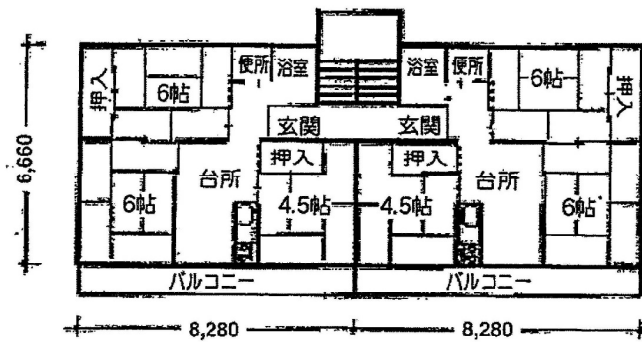

# <西旗市営住宅配置図>

## <間取り図>

5, 6棟 59.1m<sup>2</sup>